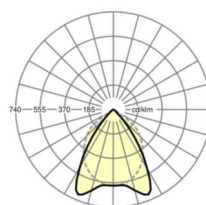

параметры

номер заказа	62164016660
код EAN	4020863450558
номер таможенного тарифа	94051190
Знак прохождения контроля	IP 65, класс защиты I, для рабочих мест за дисплеем 65°<1000, F, D, Помещения особой чистоты, HACCP DIN10500/Food/IFS/BRC, Indoor, CE
Степень ударопрочности IK	IK07 (-20°C bis 35°C)
Температура окружения	ta -20°C в 35°C
Особые свойства	Готовность к IoT «Ready for IoT»
Гарантийный срок	7 лет

электротехника

Балласт	Электронный драйвер DALI2 (1 штука)
Мощность системы	38W
сетевое напряжение	230V/50Hz
автоматический предохранитель (пусковой ток)	13 штук/B10, 24 штук/B16, 25 штук/C10, 40 штук/C16
класс энергосбережения/Источник света	D

Оптика

Оснастка	LED, цветопередача/оттенок света CRI ≥ 90 / 4000K
Допуск для координаты цветности (MacAdam)	3SDCM
Фотобиологическая безопасность (светильник)	RG0
Номинальный световой поток	4196lm
Номинальный световой поток-при дежурном освещении	4196lm
Срок службы LED	68000h L80/B10 (Tq 35°C), 80000h L80/B10 (Tq 25°C), 37000h L90/B10 (Tq 25°C)
светоотдача светильников	111lm/W
UGR поп./вдоль	11.9 / 15.9

DEEP-LINK

<https://www.regiolum.de/ru/article/62164016660>