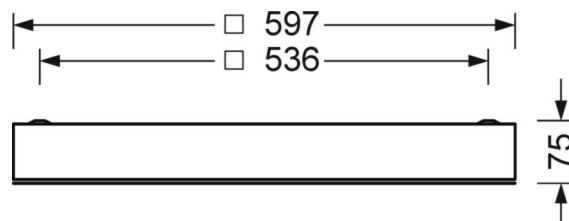

Оптика

Оснастка	LED, цветопередача/оттенок света CRI ≥ 90 / 4000K
Допуск для координаты цветности (MacAdam)	3SDCM
Фотобиологическая безопасность (светильник)	RG0
Номинальный световой поток	4196lm
Номинальный световой поток-при дежурном освещении	4196lm
Срок службы LED	68000h L80/B10 (Tq 35°C), 80000h L80/B10 (Tq 25°C), 37000h L90/B10 (Tq 25°C)
светоотдача светильников	111lm/W
UGR поп./вдоль	11.9 / 15.9

DEEP-LINK

<https://www.regiolum.de/ru/article/62164016660>

Ссылка	LED 4200lm 940
ηLB	100 %
Φ ↓/↑	100 % / 0 %
UGR поп./вдоль дисплей	11.9 / 15.9
	65° < 1000cd/m²

Механика

цвет корпуса	белый стандартный для электротехники RAL 9016
размеры (LxWxH/DxH)	597mm x 597mm x 75mm
Потолочная система	потолки с вырезами (AD)
вес (нетто)	11.7kg
Cable entry KE (X/Y)	279mm/17mm
Вид монтажа	Потолочная одиночная установка, Монтаж потолочных магистралей, Встройка в потолок стерильных помещений, настенная установка отдельных светильников

размеры

L	597 mm	Длина
B	597 mm	Ширина
H	75 mm	Высота
A1	536 mm	Расстояние между точками крепежа при одиночной установке
X	279 mm	Расстояние от ввода проводов до середины светильника по оси X (вдо
Y	17 mm	Расстояние от ввода проводов до середины светильника по оси Y (поп